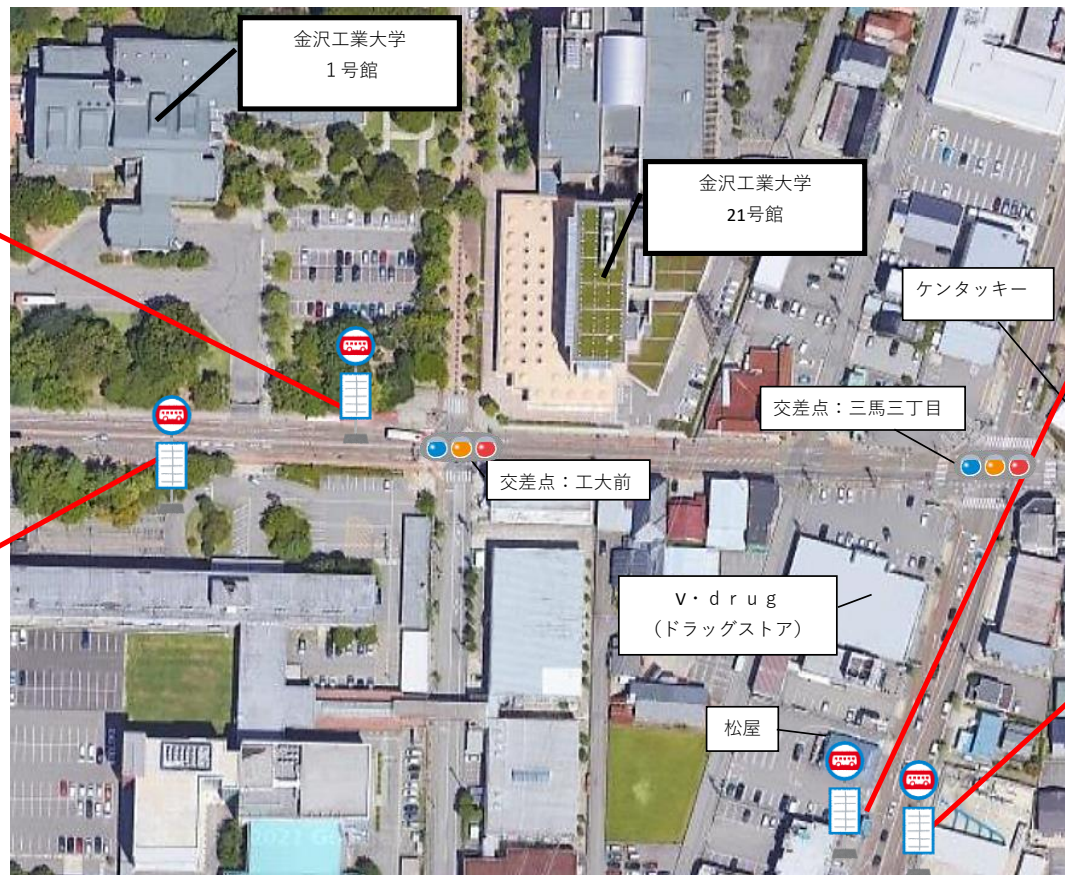

# 金沢工業大学 バス停MAP

扇が丘キャンパスの周辺には「金沢工業大学」という名前のバス停が4か所ございます。

北陸鉄道バス停：金沢工業大学（正門前）  
金沢方面行

北陸鉄道バス停：金沢工業大学-A（テニスコート前）  
野々市・白山方面行

北陸鉄道バス停：金沢工業大学（四十万から）  
金沢方面行

北陸鉄道バス停：金沢工業大学（四十万方向）  
白山方面行

※最新情報・時刻表は北陸鉄道公式サイト、アプリ等でご確認ください。